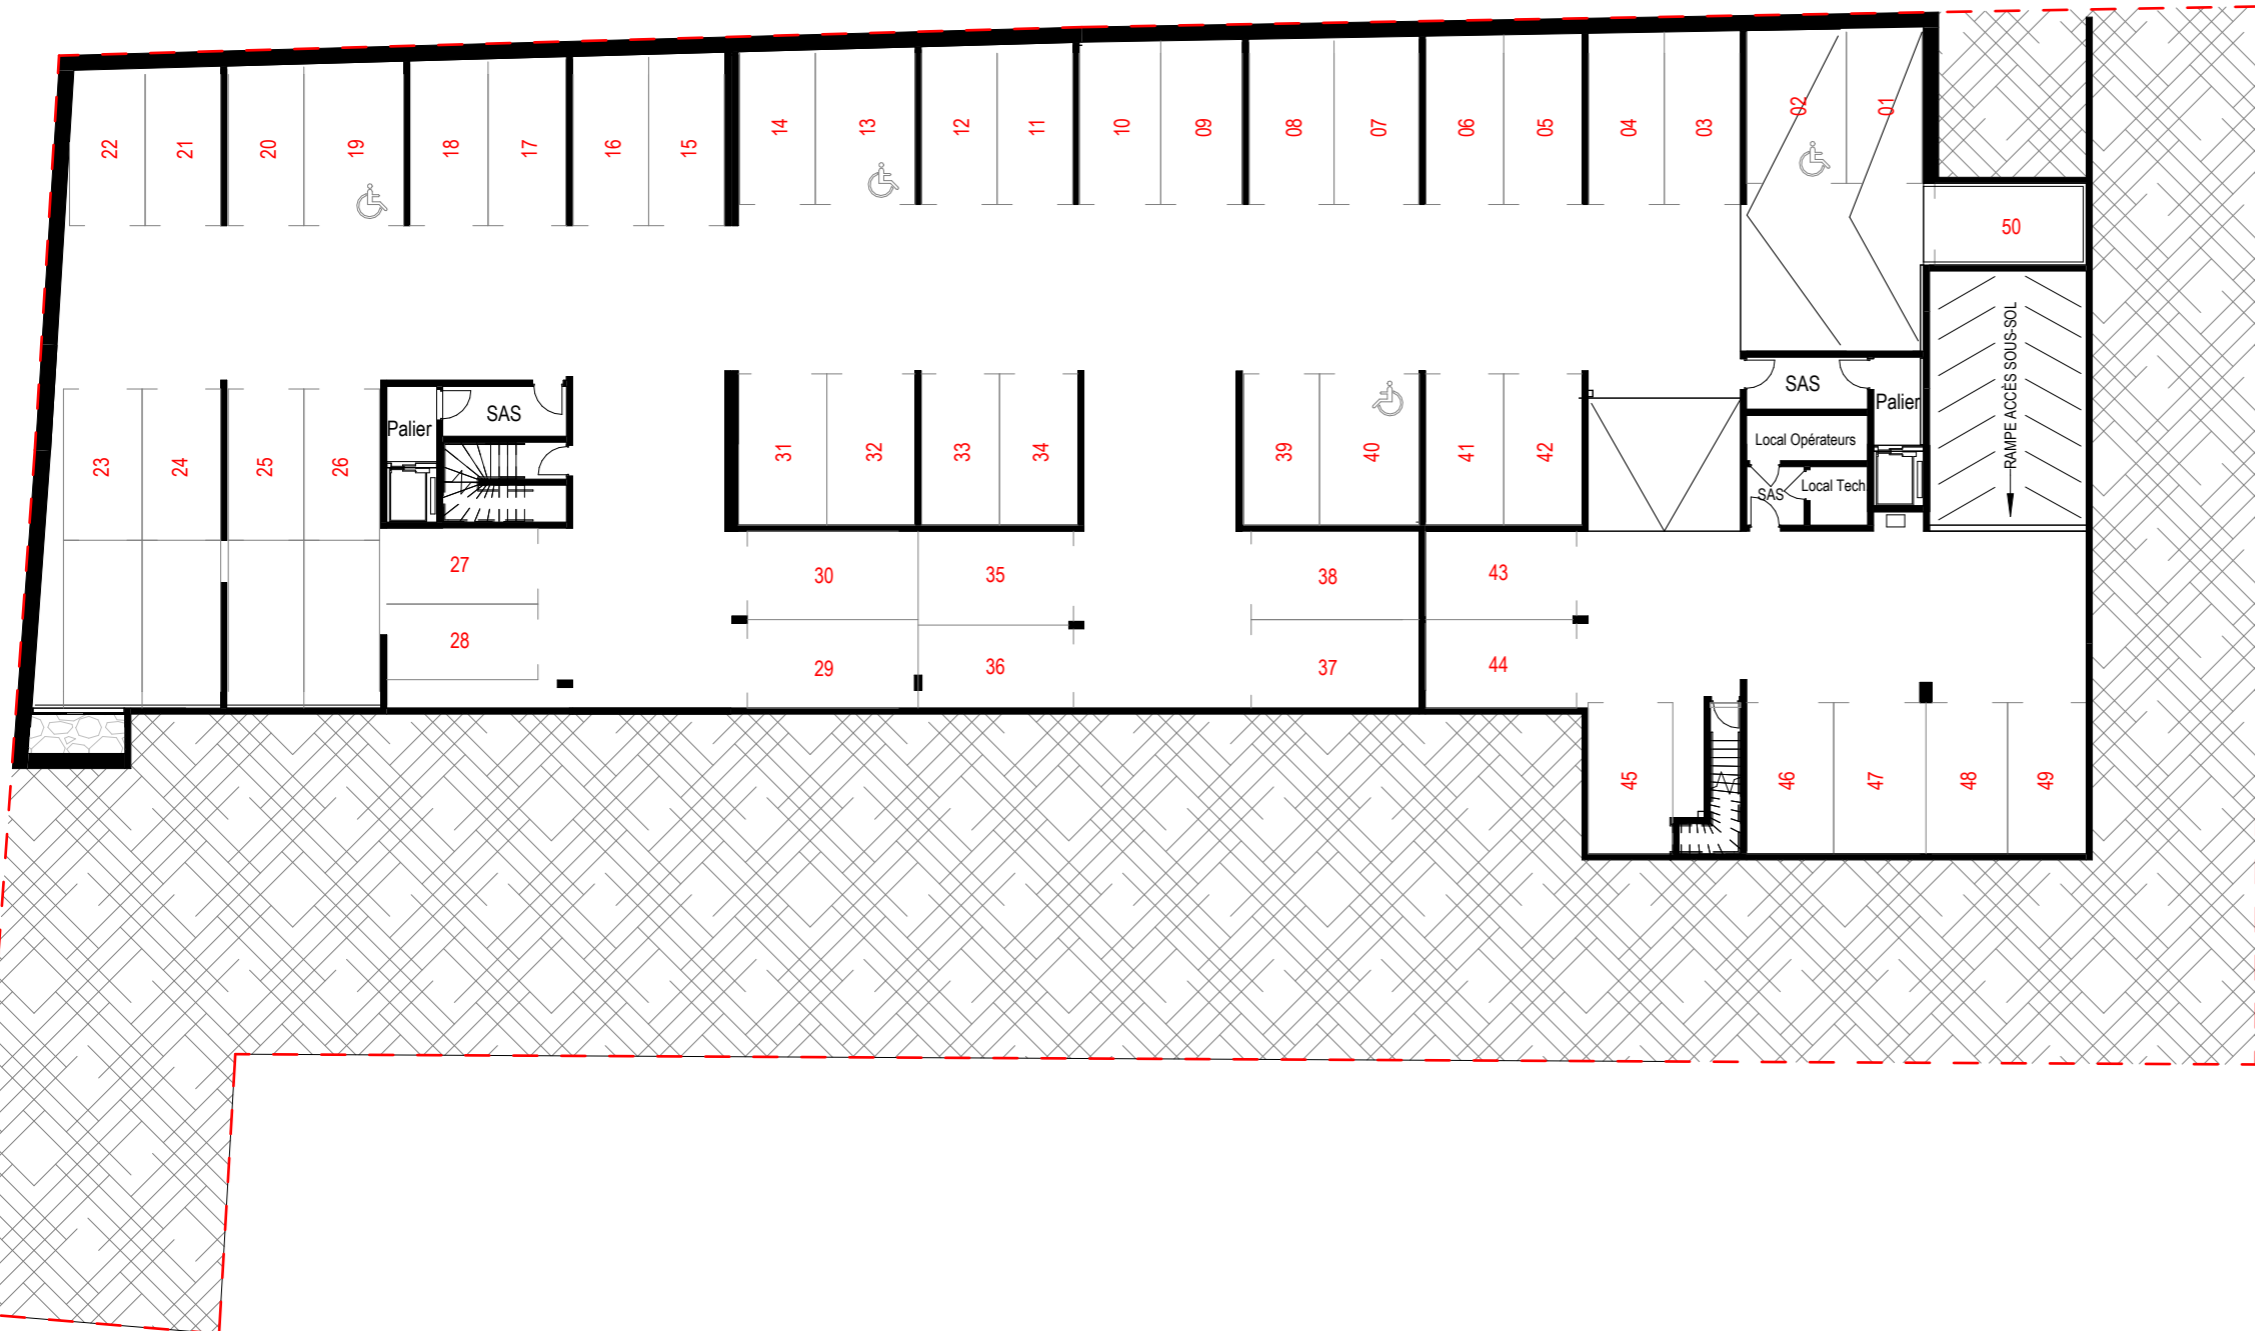

RUE DE LA PAPOTIERE

2,4,6 rue de la Papotière
ZAC DOULON GOHARD
44300 NANTES

PLAN DE VENTE

Indice : A

Date : 21/03/25

PLAN DU NIVEAU SOUS-SOL