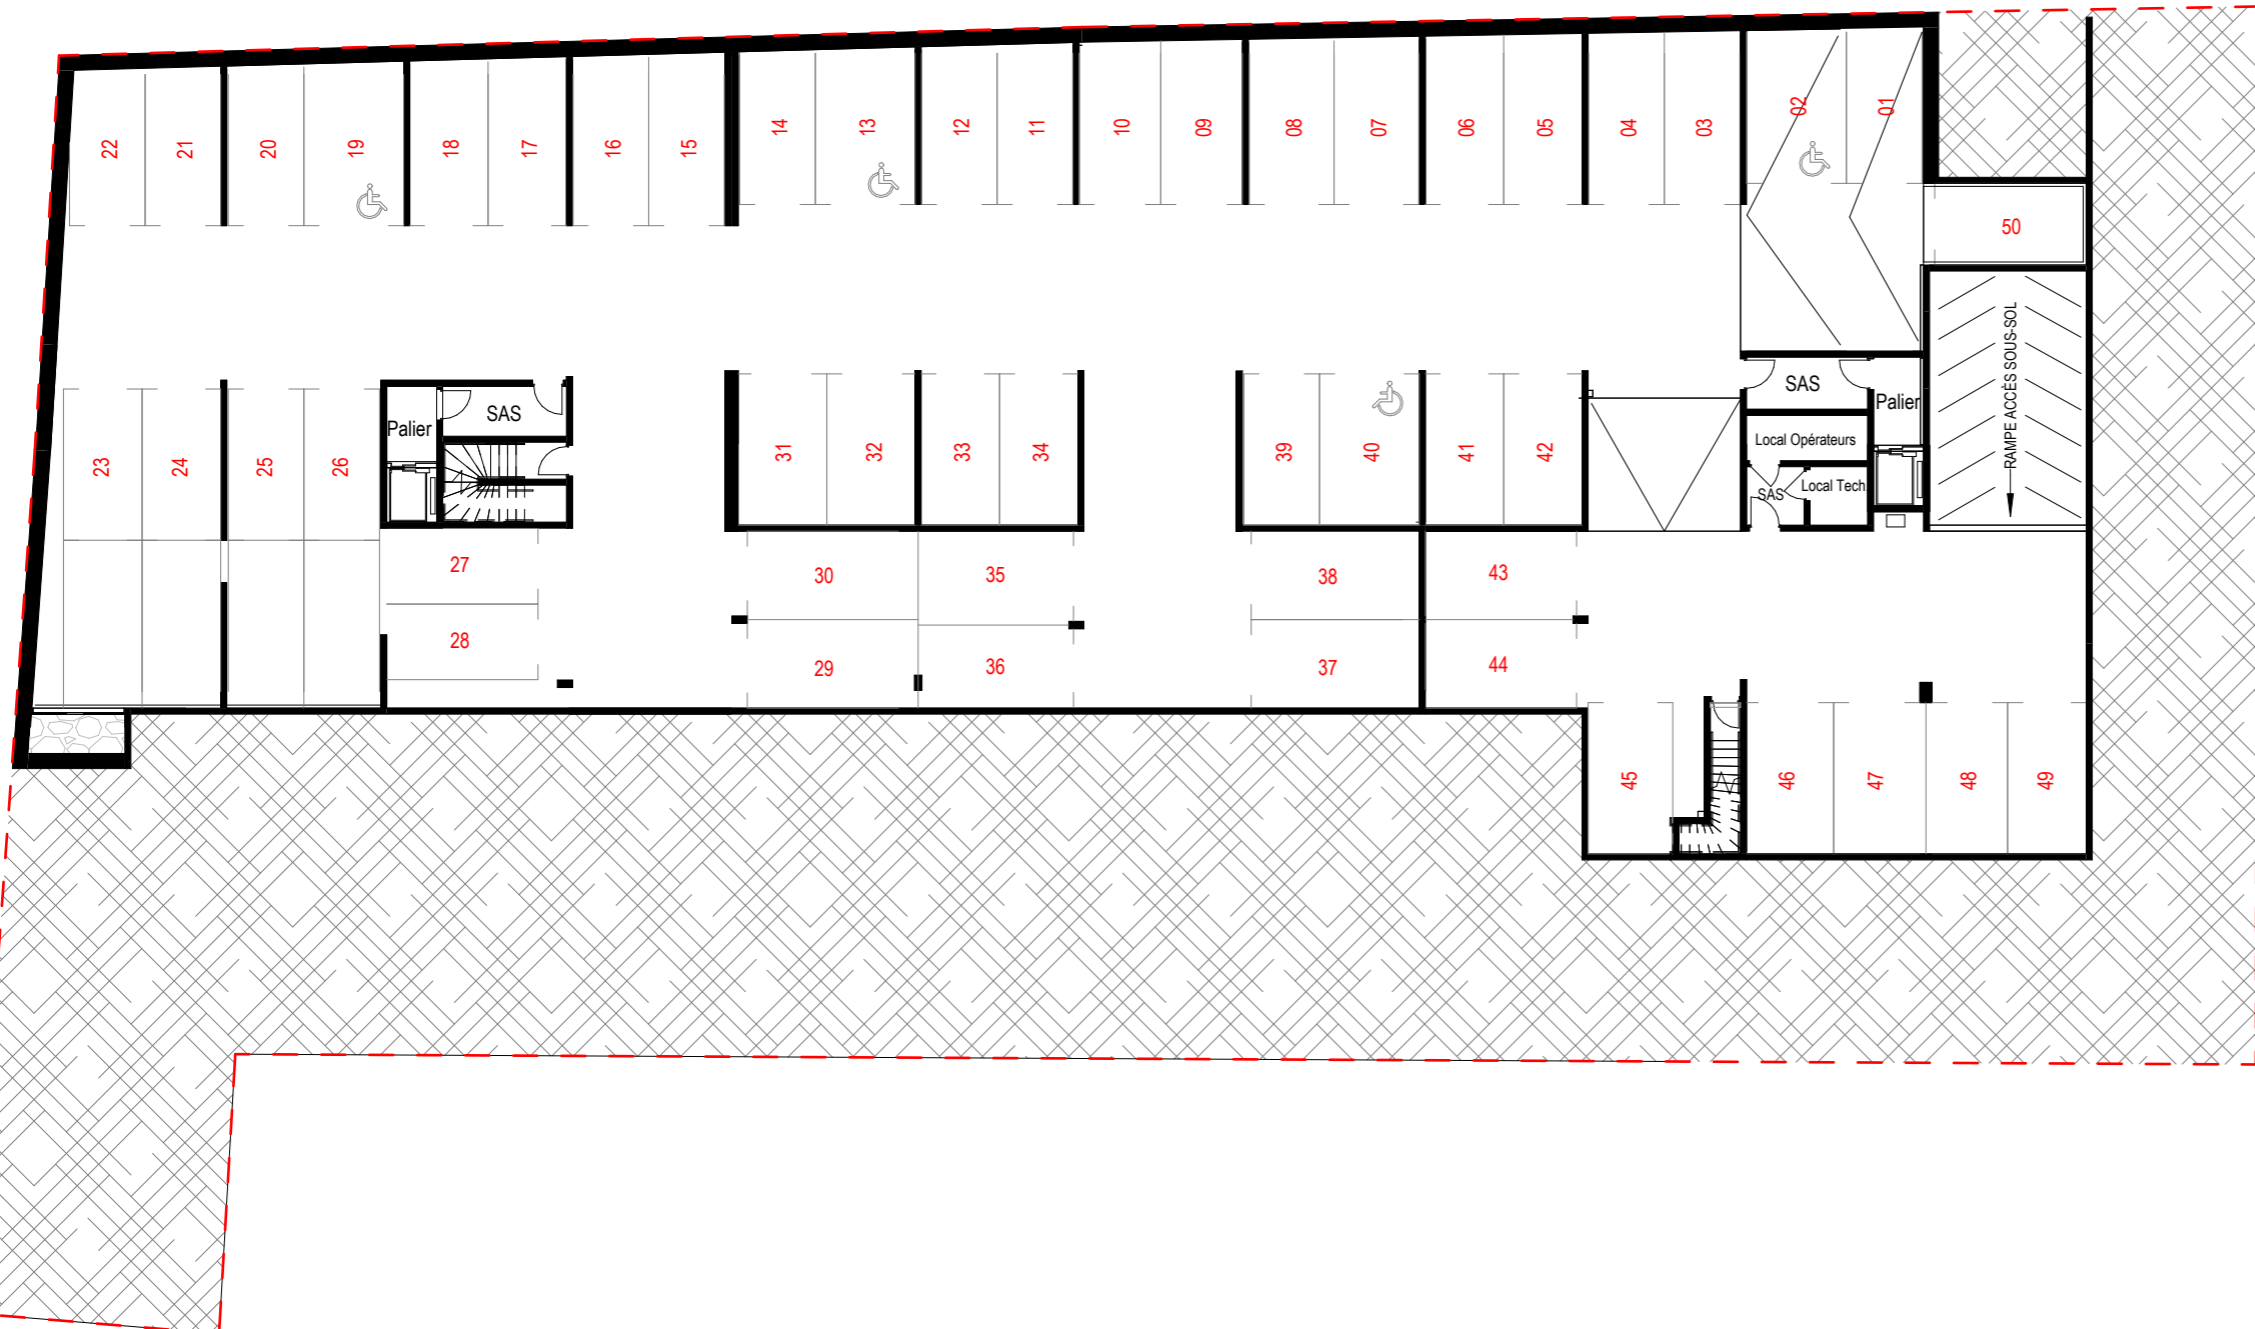

RUE DE LA PAPOTIERE

2,4,6 rue de la Papotière
ZAC DOULON GOHARD
44300 NANTES

PLAN DE VENTE

Indice : A

Date : 21/03/25

PLAN DU NIVEAU SOUS-SOL