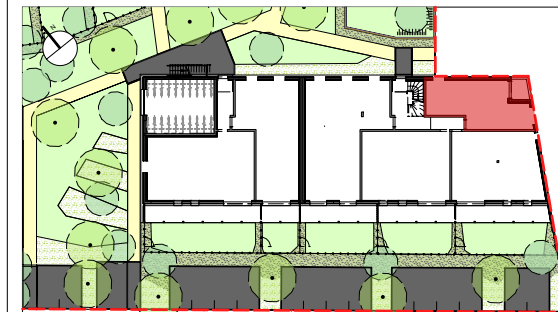

YADO

ZAC de la Petite Courbe

Rue des coccinelles - 44450 SAINT-JULIEN-DE-CONCELLES

PLAN DE COMMERCIALISATION

PLAN DE REPERAGE - BATIMENT F - REZ-DE-CHAUSSEE - SANS ECHELLE