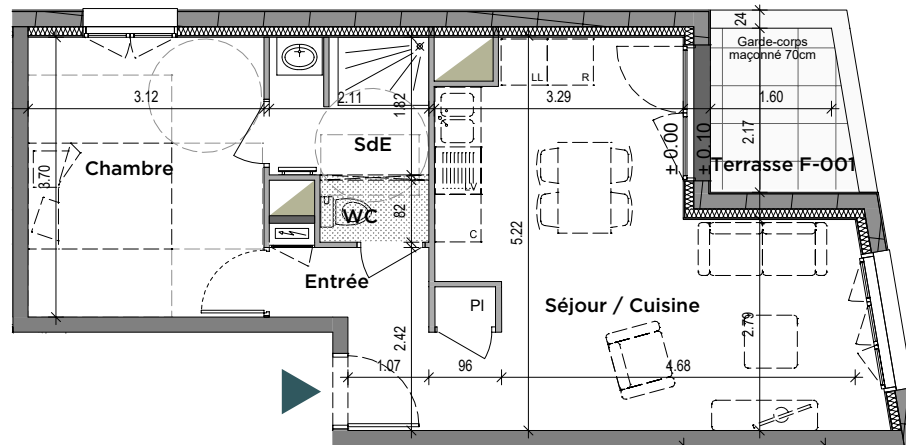

Date du plan : 21 OCTOBRE 2024

BATIMENT F	LOGEMENT F-001
Type 2	RDC
PIECES	SURFACES HABITABLES

Entrée	3.55 m²
Séjour / Cuisine	23.54 m²
Chambre	11.54 m²
SdE	3.78 m²
WC	1.18 m²
Total surface	43.59 m²
Terrasse F-001	4.30 m²

0 1 2 3 4 5 m

LEGENDE	
VR: Volet Roulant	Mur maçoné / doublage intérieur isolé finition extérieure enduit
VRE: VR Electrique	Mur maçoné / doublage intérieur isolé finition extérieure bardage bois
LV: Emplacement Lave Vaisselle	Mur béton / doublage intérieur isolé finition extérieure peinture
LL: Emplacement Lave Linge	Mur osature bois isolé / doublage intérieur isolé / bardage bois
FR: Emplacement Réfrigérateur	Mur béton
C: Emplacement Cuisson	Cloison SAD
PI: placard	Cloison
MC: Main-courante = 1 lisse métallique	Cloison démontable
	Tableau électrique
	Gaine technique
	Sèche serviettes
	Soffite (220<HSP<250cm)
	Terrasse béton
	Dalles béton sur plots
	Platelage bois
	Caillebotis galva
	Toile larmée galva
	Porte d'entrée (accès par extérieur)
	Porte vitrée double-battant + un fixe
	Porte vitrée
	Porte vitrée double-battant
	Fenêtre sur allège pleine
	Fenêtre sur allège pleine double-battant
	Fenêtre sur allège pleine triple-battant
	Fenêtre de toit 98*118cm